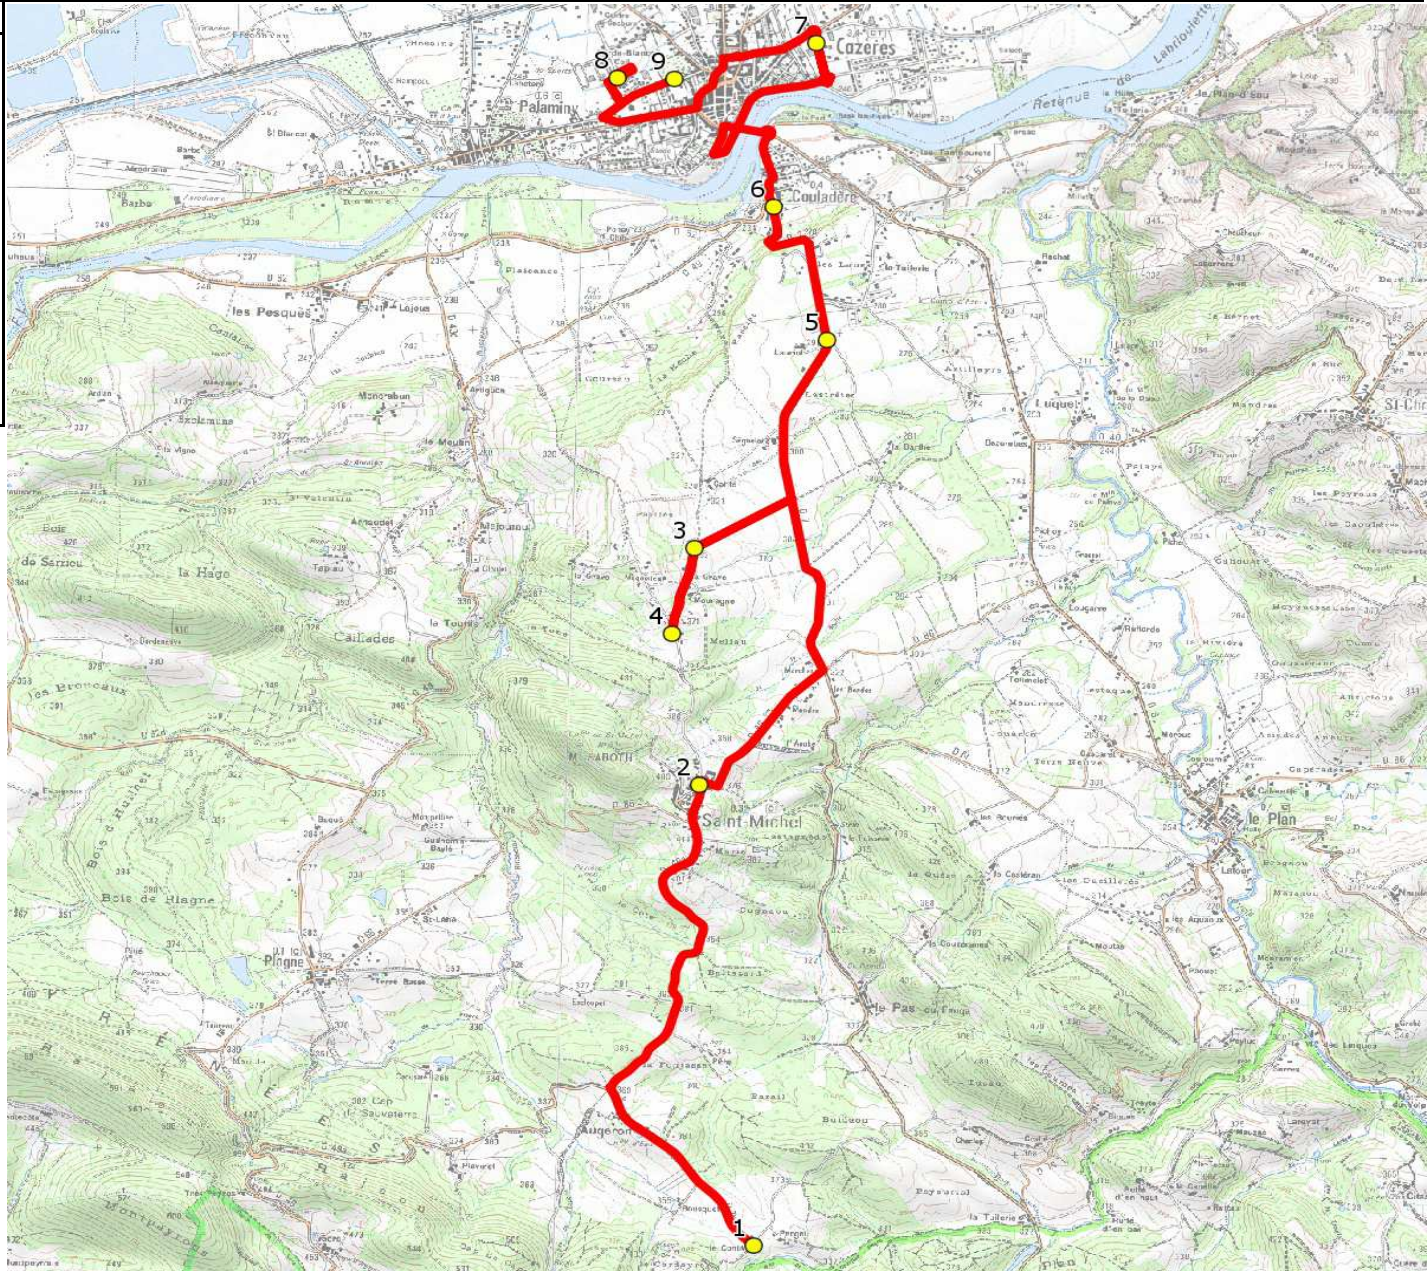

DIRECTION DES TRANSPORTS

Mise à jour : 04/09/2018 Marché (année de notification-durée) : 2013-7 Nombre de places assises : 33 pl	Ligne : ST MICHEL-COLLEGE ET ECOLE CAZERES Transporteur : CERT MIDI-PYRENEES Sous-traitant :	Ligne N° : S1142 Km en charge : 15 Km Année : 2013
---	--	--

ITINERAIRE INDICATIF (ALLER)	LMMJV--
SAINT-MICHEL	
1. RD7h/Le Conte	07:50
2. Abribus _Village	07:56
3. Ch Grave	08:02
4. Abribus _La Grave	08:03
COULADERE	
5. Lauriol	08:06
6. Rue de la côte	08:10
CAZERES	
7. Allée du Mt Vallier/Ec C/olivier	08:17
8. Collège Le Plantaurel	08:25 (1)
9. Ecole L'Hourride	08:40

Renvoi/Nota :
1 : Navette

DIRECTION DES TRANSPORTS

Mise à jour : 04/09/2018 Marché (année de notification-durée) : 2013-7 Nombre de places assises : 33 pl	Ligne : ST MICHEL-COLLEGE ET ECOLE CAZERES Transporteur : CERT MIDI-PYRENEES Sous-traitant :	Ligne N° : S1142 Km en charge : 15 Km Année : 2013
---	--	--

ITINERAIRE INDICATIF (RETOUR)	LM-JV--	Merc
CAZERES		
1. Ecole L'Hourride	16:55	12:30
2. Collège Le Plantaurel	17:10	12:45
3. Allée du Mt Vallier/Ec C/olivier	17:15	12:50
COULADERE		
4. Rue de la côte	17:20	12:51
5. Abribus _Rascllet	17:22	12:52
6. Lauriol	17:23	12:53
SAINT-MICHEL		
7. Ch Grave	17:25	12:55
8. Abribus _La Grave	17:26	12:56
9. ABCGn1424 Village	17:31	13:03
10. RD7h/Le Conte	17:37	13:09