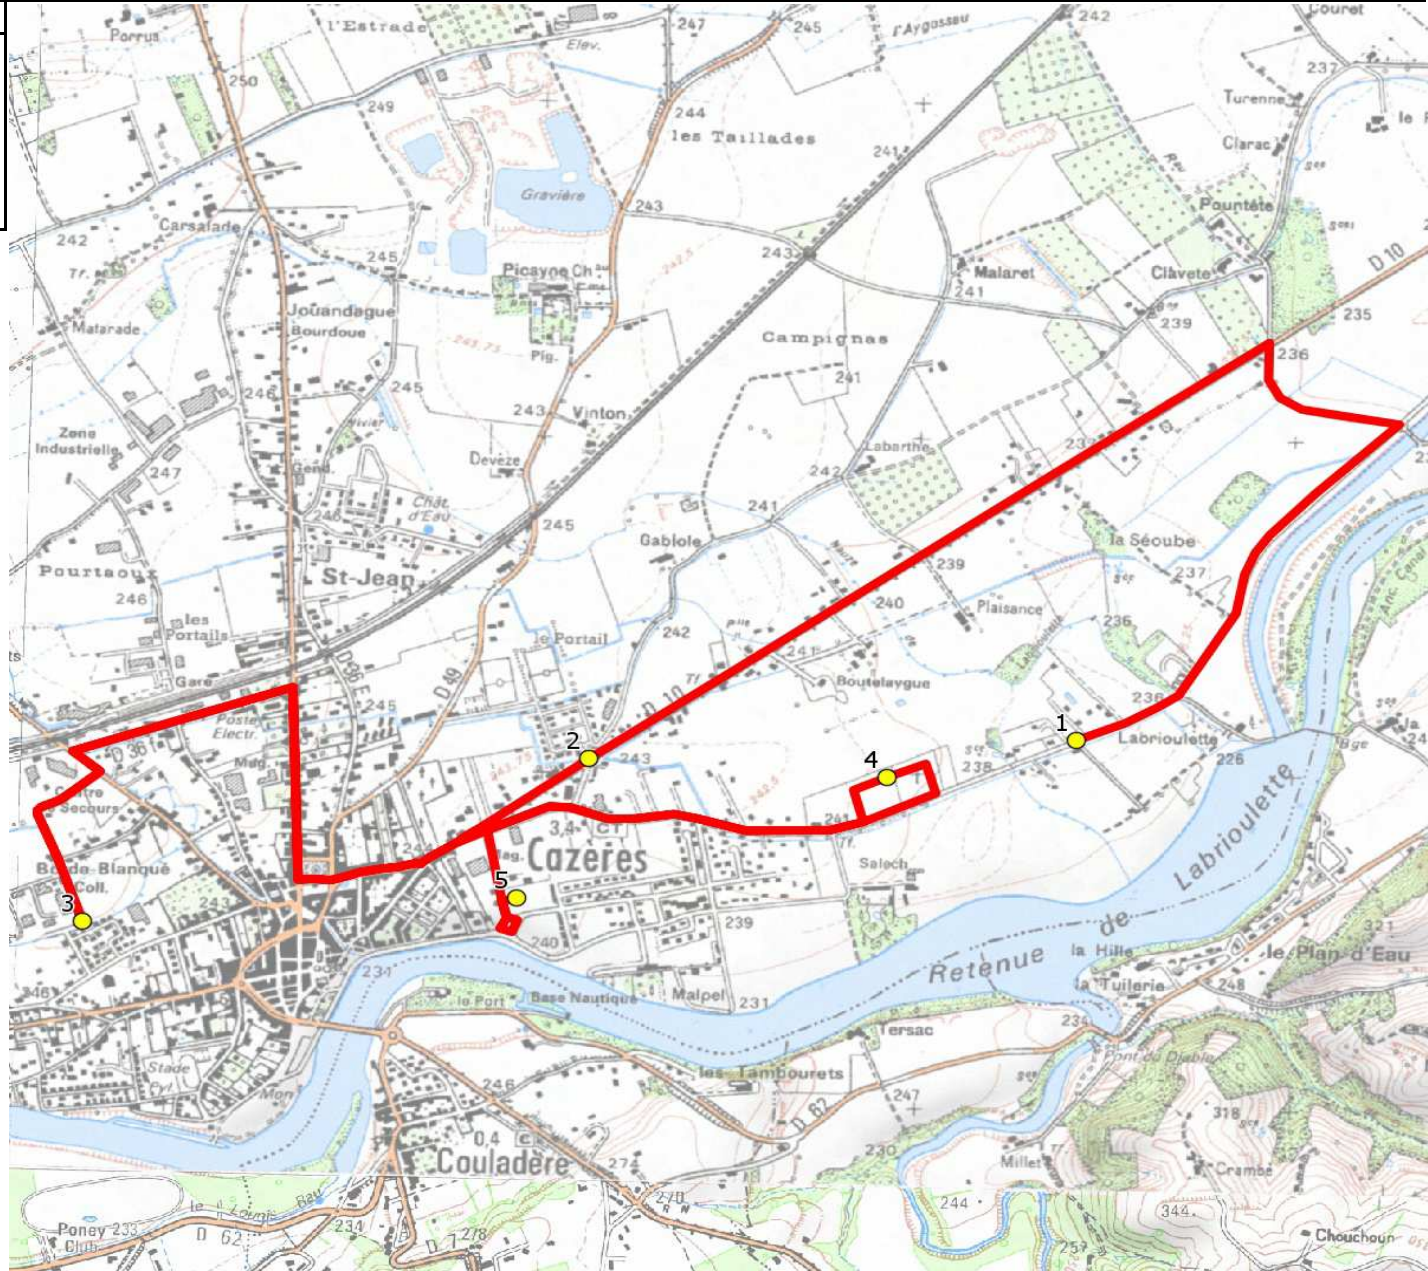

Mise à jour : 01/08/2018	Ligne : CAZERES-ECOLES ET COLLEGE CAZERES	Ligne N° : S1151
Marché (année de notification-durée) : 2018-7	Transporteur : CERT MIDI-PYRENEES	Km en charge : 12 Km
Nombre de places assises : 22 pl	Sous-traitant :	Année : 2018

ITINERAIRE INDICATIF (ALLER)	LMMJV--
CAZERES	
1. Av Labrioulette n°52 BIS	08:15
2. ABCDn0613 Pourtaoux	08:24
3. Collège Le Plantaurel	08:30
4. R Genêts	08:40
5. Ecole Croix de l'Olivier	08:45

DIRECTION DES TRANSPORTS

ITINERAIRE INDICATIF (RETOUR)	LM-JV--	Merc
CAZERES		
1. Ecole Croix de l'Olivier	16:40	12:10
2. R Genêts	16:45	12:15
3. Collège Le Plantaurel	17:10	12:45
4. Av Labrioulette n°52 BIS	17:20	12:55
5. ABCDn0613 Pourtaoux	17:25	13:00