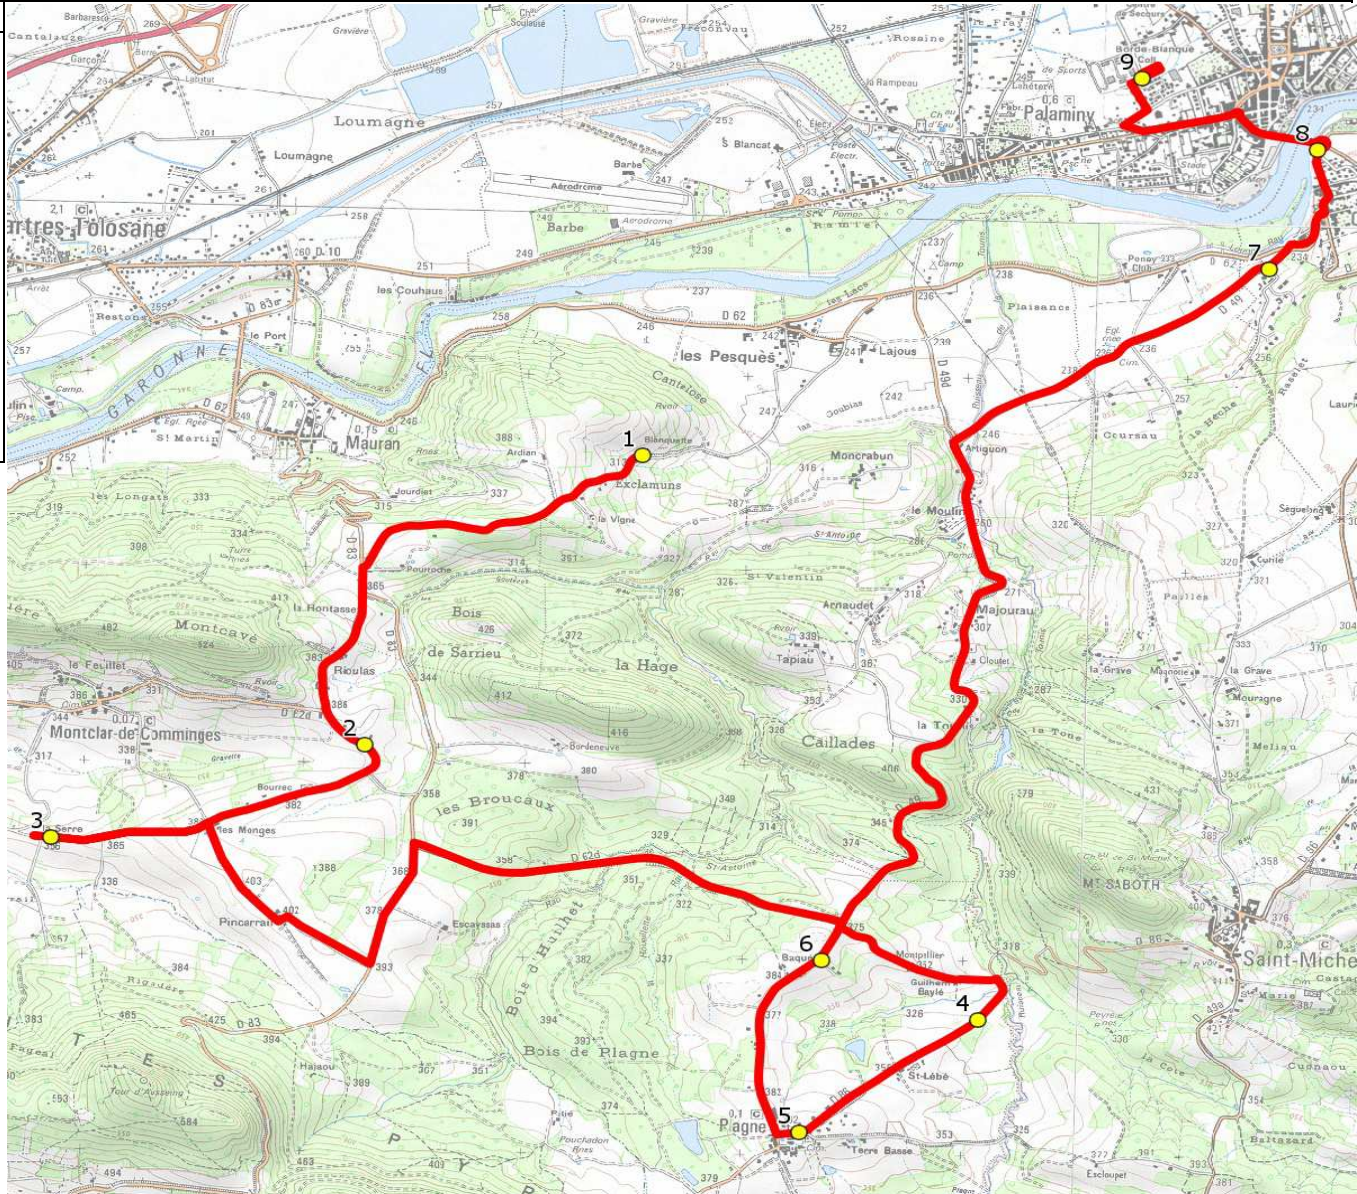

Mise à jour : 03/09/2018	Ligne : ST MICHEL-COLLEGE&ECOLES CAZERES	Ligne N° : S1152
Marché (année de notification-durée) : 2016-5	Transporteur : CERT MIDI-PYRENEES	Km en charge : 20 Km
Nombre de places assises : 22 pl	Sous-traitant :	Année : 2016

ITINERAIRE INDICATIF (ALLER)	LMMJV--
PALAMINY	
1. Lieu-dit Blanquette	07:50
MONTCLAR-DE-COMMINGES	
2. Rd62d	07:55
3. Lt Souleilla de la Serre	07:57
PLAGNE	
4. Ld Souquet	08:02
5. Place/Eglise	08:05
6. Atribus_Berdot	08:07
COULADERE	
7. RD49/Ch Hêche	08:15
8. Pont	08:20
CAZERES	
9. Collège Le Plantaurel	08:30

Mise à jour : 03/09/2018 Ligne : ST MICHEL-COLLEGE&ECOLES CAZERES Ligne N° : S1152
 Marché (année de notification-durée) : 2016-5 Transporteur : CERT MIDI-PYRENEES Km en charge : 19 Km
 Nombre de places assises : 22 pl Sous-traitant : Année : 2016

ITINERAIRE INDICATIF (RETOUR)	LM-JV--	Merc
CAZERES		
1. Collège Le Plantaurel	17:10	12:45
COULADERE		
2. Pont	17:20	12:55
3. RD49/Ch Hèche	17:25	13:00
PLAGNE		
4. Ld Souquet	17:30	13:05
5. Place/Eglise	17:35	13:10
6. Abribus_Berdot	17:37	13:12
MONTCLAR-DE-COMMINGES		
7. Lt Souleilla de la Serre	17:45	13:20
8. Rd62d	17:48	13:23
PALAMINY		
9. Lieu-dit Blanquette	17:52	13:27