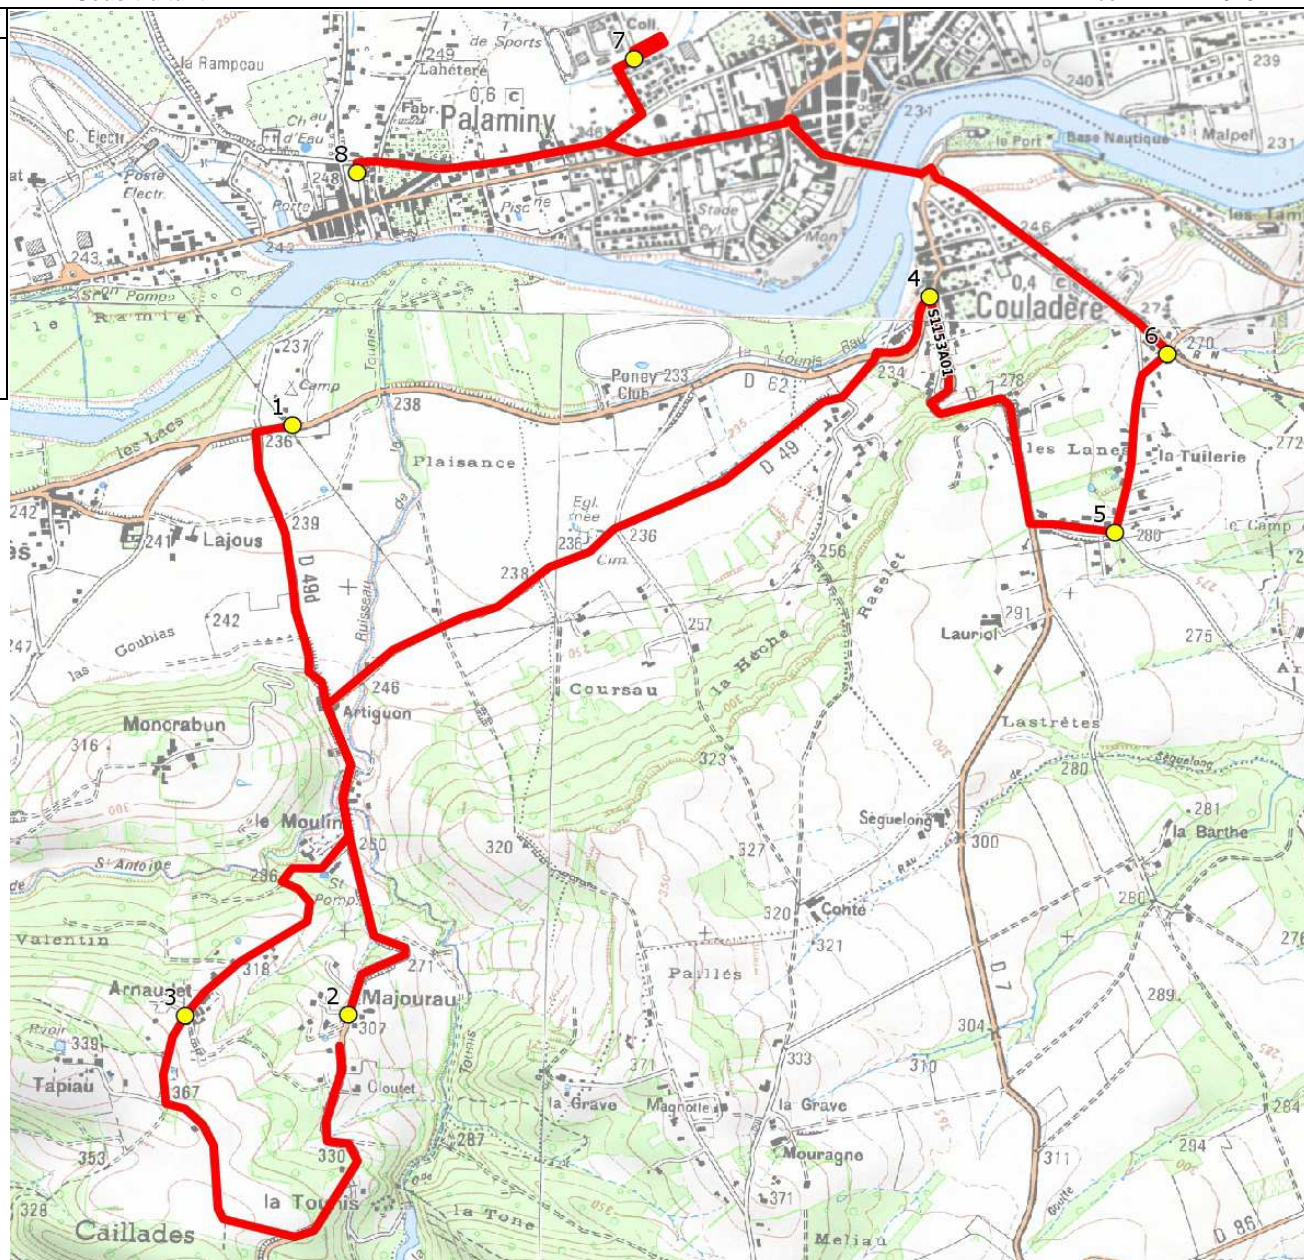

Mise à jour : 08/01/2018

Ligne : PALAMINY-COL CAZERES-EC PALAMINY QUOT

Ligne N° : S1153

Marché (année de notification-durée) : 2016-5

Transporteur : CERT MIDI-PYRENEES

Km en charge : 12 Km

Nombre de places assises : 33 pl

Sous-traitant :

Année : 2016

ITINERAIRE INDICATIF (ALLER)	LM-JV--
PALAMINY	
1. RD62/Camping Plantaurel	08:05
2. RD49/Majourau	08:08
3. Arnaudet	08:10
COULADERE	
4. ABCGn 0890 Village	08:13
5. Ch Côte Péré/n°28	08:15
6. Ch Côte Péré	08:18
CAZERES	
7. Collège Le Plantaurel	08:25
PALAMINY	
8. Ecole	08:30

Le Mercredi prendre le S1157

Mise à jour : 08/01/2018

Ligne : PALAMINY-COL CAZERES-EC PALAMINY QUOT

Ligne N° : S1153

Marché (année de notification-durée) : 2016-5

Transporteur : CERT MIDI-PYRENEES

Km en charge : 11 Km

Nombre de places assises : 33 pl

Sous-traitant :

Année : 2016

ITINERAIRE INDICATIF (RETOUR)	LM-JV--
PALAMINY	
1. Ecole	16:55
CAZERES	
2. Collège Le Plantaurel	17:10
COULADERE	
3. Ch Côte Péré	17:15
4. Ch Côte Péré/n°28	17:17
5. ABCGn 0890 Village	17:20
PALAMINY	
6. RD62/Camping Plantaurel	17:25
7. RD49/Majourau	17:30
8. Arnaudet	17:32