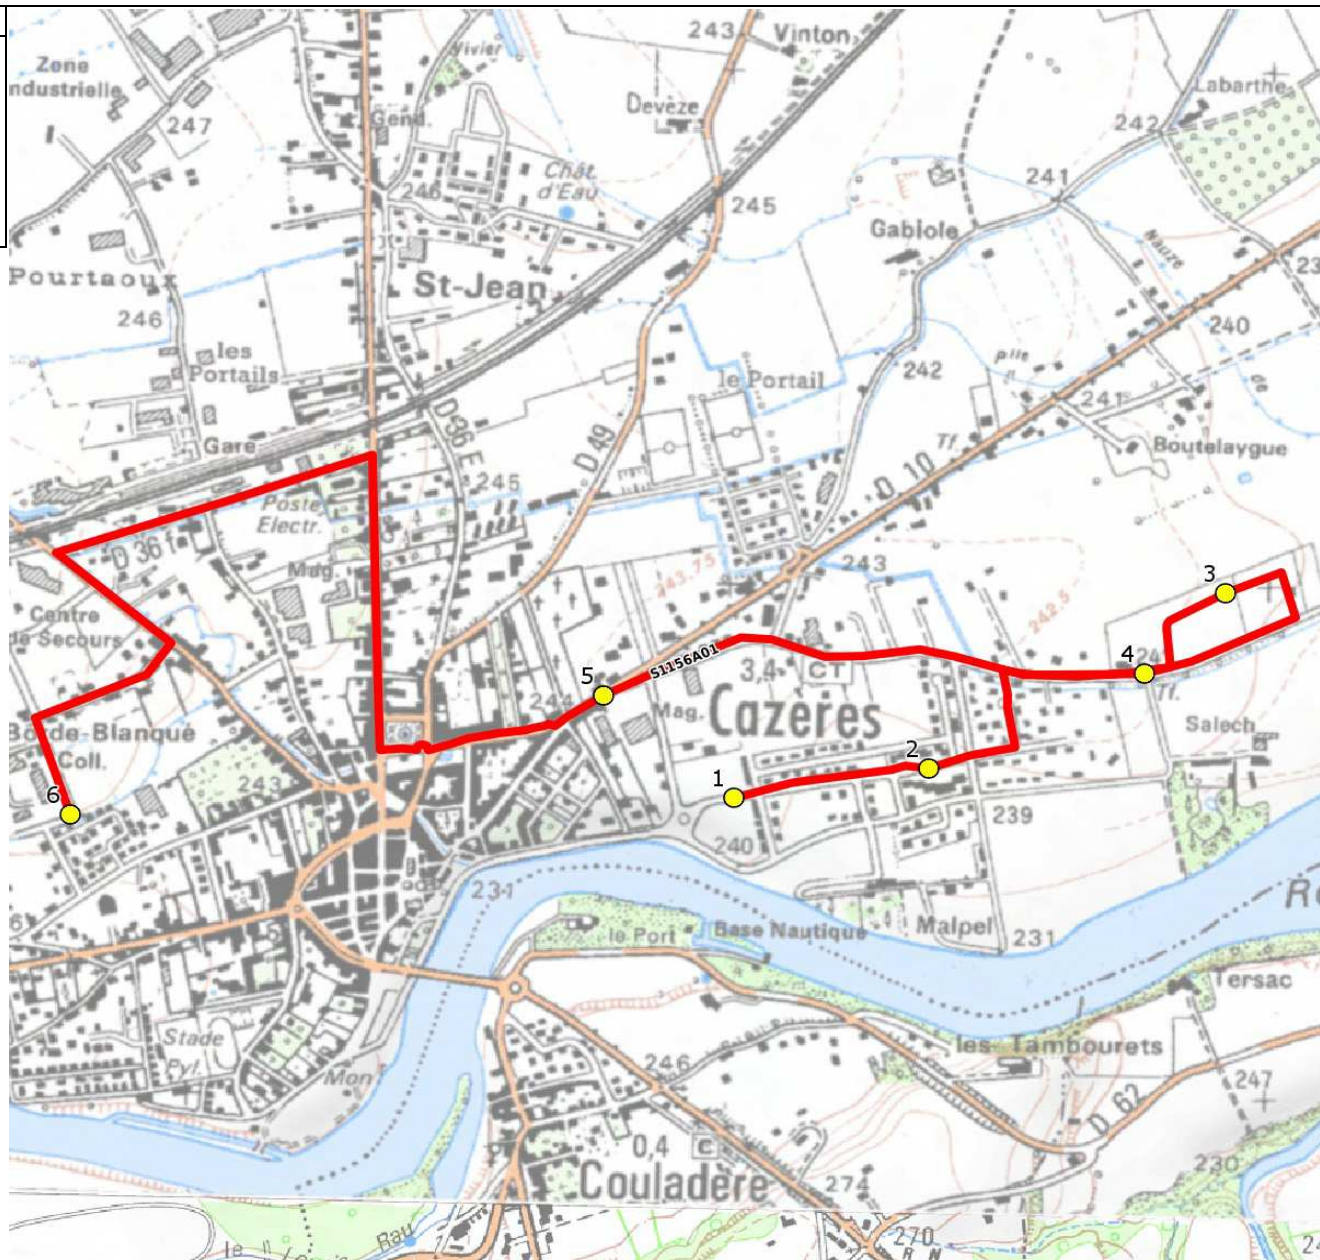

Mise à jour : 15/08/2017	Ligne : CAZERES-COLLEGE CAZERES	Ligne N° : S1156
Marché (année de notification-durée) : 2015-4	Transporteur : CERT MIDI-PYRENEES	Km en charge : 5 Km
Nombre de places assises : 59 pl	Sous-traitant :	Année : 2014

ITINERAIRE INDICATIF (ALLER)	LMMJV--
CAZERES	
1. Aribus _Croix de l'olivier	08:08
2. Aribus _Malpel	08:10
3. R Genêts	08:15
4. Av Labrioulette/Lotissement/Salei	08:17
5. PCG Labrioulette	08:22
6. Collège Le Plantaurel	08:30

ITINERAIRE INDICATIF (RETOUR)	LM-JV--	Merc
CAZERES		
1. Collège Le Plantaurel	17:10	12:45
2. Aribus _Croix de l'olivier	17:18	12:53
3. Aribus _Malpel	17:19	12:54
4. R Genêts	17:22	12:57
5. Av Labrioulette/Lotissement/Salei	17:24	12:59
6. PCG Labrioulette	17:26	13:01