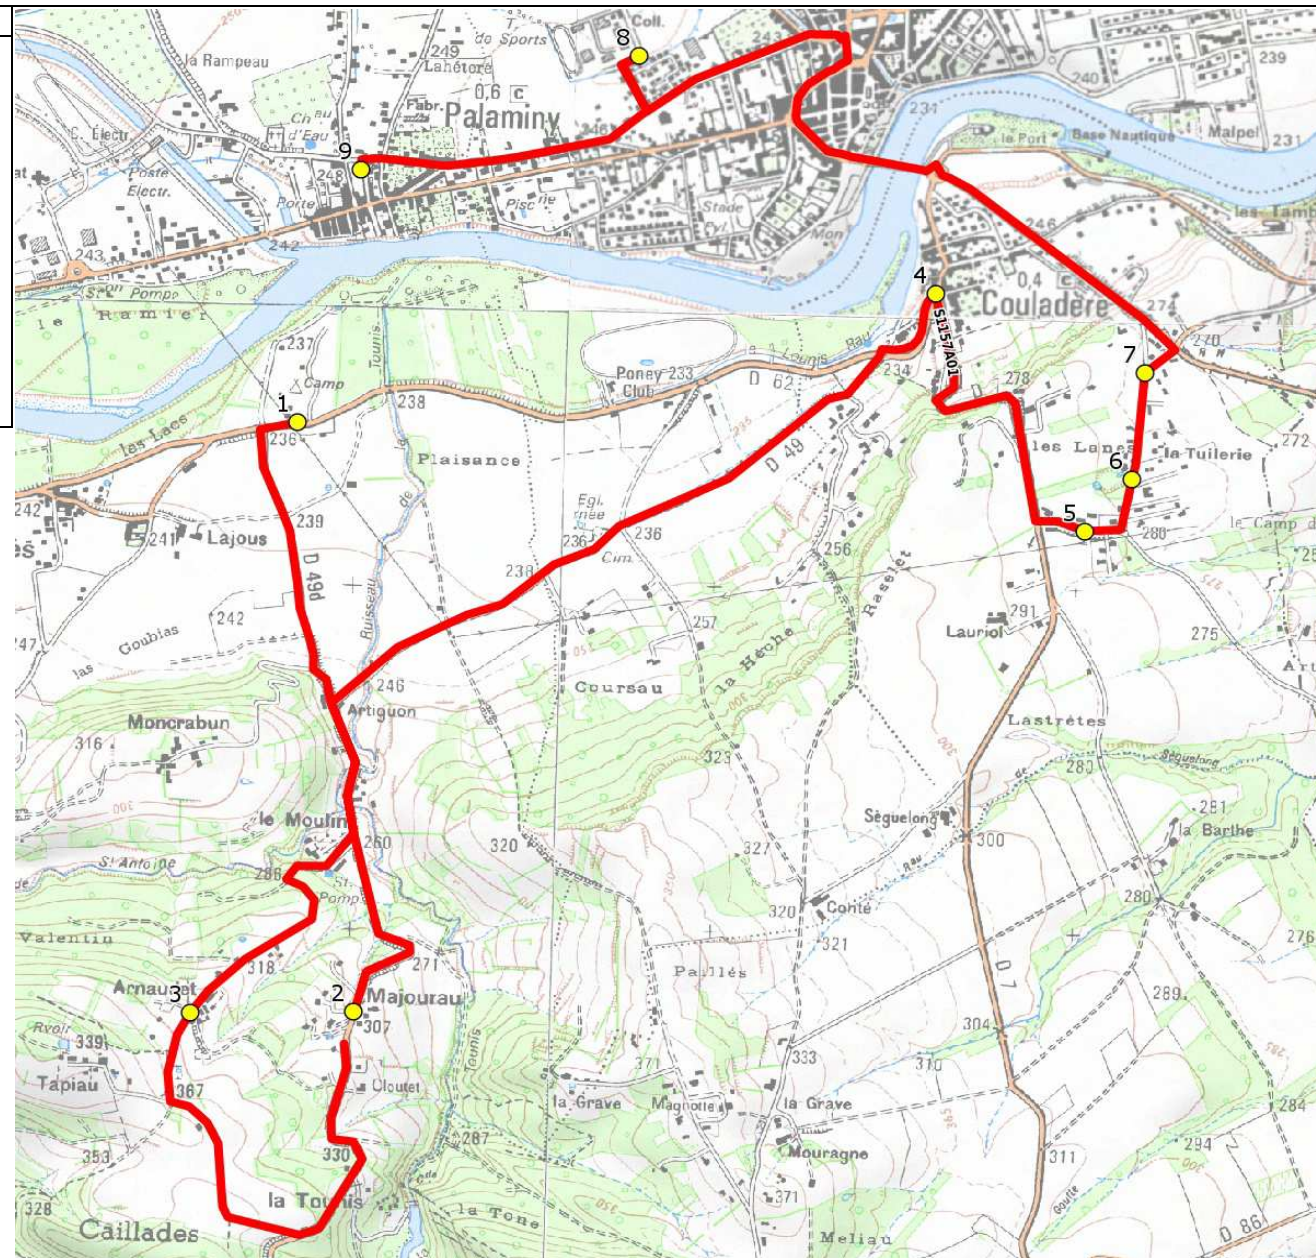

Mise à jour : 15/08/2017

Ligne : PALAMINY-COL CAZERES-EC PALAMINY MERC

Ligne N° : S1157

Marché (année de notification-durée) : 2016-5

Transporteur : CERT MIDI-PYRENEES

Km en charge : 12 Km

Nombre de places assises : 33 pl

Sous-traitant :

Année : 2016

ITINERAIRE INDICATIF (ALLER)	Merc
PALAMINY	
1. RD62/Camping Plantaurel	07:55
2. RD49/Majourau	07:58
3. Arnaudet	08:04
COULADERE	
4. ABCGn 0890 Village	08:10
5. Ch Côte Péré/n°18	08:13
6. Ch Côte de Péré/n°41	08:14
7. Ch Côte Péré	08:15
CAZERES	
8. Collège Le Plantaurel	08:23
PALAMINY	
9. Ecole	08:30

Mise à jour : 15/08/2017

Ligne : PALAMINY-COL CAZERES-EC PALAMINY MERC

Ligne N° : S1157

Marché (année de notification-durée) : 2016-5

Transporteur : CERT MIDI-PYRENEES

Km en charge : 22 Km

Nombre de places assises : 33 pl

Sous-traitant :

Année : 2016

ITINERAIRE INDICATIF (RETOUR)	Merc
PALAMINY	
1. Ecole	12:10
COULADERE	
2. Village	12:17
PALAMINY	
3. RD62/Camping Plantaurel	12:20
4. RD49/Majourau	12:23
5. Arnaudet	12:26
CAZERES	
6. Collège Le Plantaurel	12:45
COULADERE	
7. Ch Côte Péré	12:50
8. Ch Côte de Péré/n°41	12:51
9. Ch Côte Péré/n°18	12:52
10. ABCGn 0890 Village	12:55
PALAMINY	
11. RD49/Majourau	12:56
12. Arnaudet	13:04