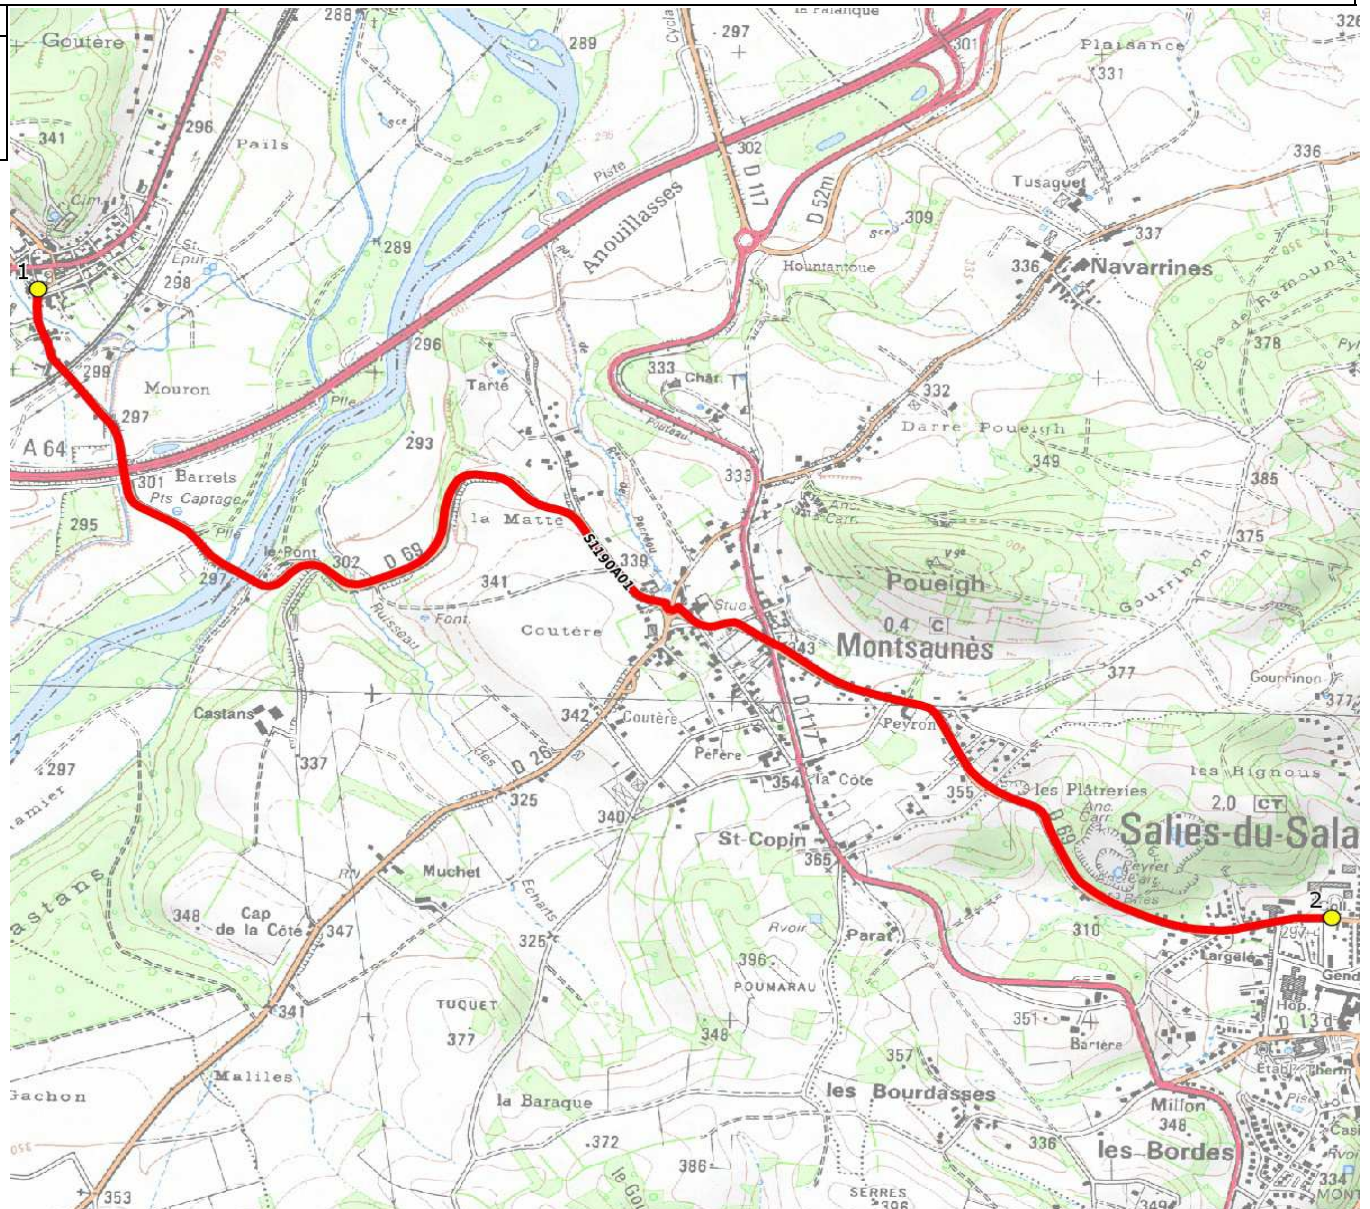

Mise à jour : 01/08/2018

Ligne : LESTELLE ST MARTORY-COLLEGE SALIES

Ligne N° : S1190

Marché (année de notification-durée) : 2018-7

Transporteur : CERT MIDI-PYRENEES

Km en charge : 5 Km

Nombre de places assises : 22 pl

Sous-traitant :

Année : 2018

ITINERAIRE INDICATIF (ALLER)	
LESTELLE-DE-SAINT-MARTORY	
1. RD69/Eglise/AB	07:55
SALIES-DU-SALAT	
2. Collège Trois Vallées	08:05

Mise à jour : 01/08/2018

Marché (année de notification-durée) : 2018-7

Nombre de places assises : 22 pl

Ligne : LESTELLE ST MARTORY-COLLEGE SALIES

Transporteur : CERT MIDI-PYRENEES

Sous-traitant :

Ligne N° : S1190

Km en charge : 5 Km

Année : 2018

ITINERAIRE INDICATIF (RETOUR)	LM-JV--	Merc
SALIES-DU-SALAT		
1. Collège Trois Vallées	17:20	13:10
LESTELLE-DE-SAINT-MARTORY		
2. RD69/Eglise/AB	17:30	13:20