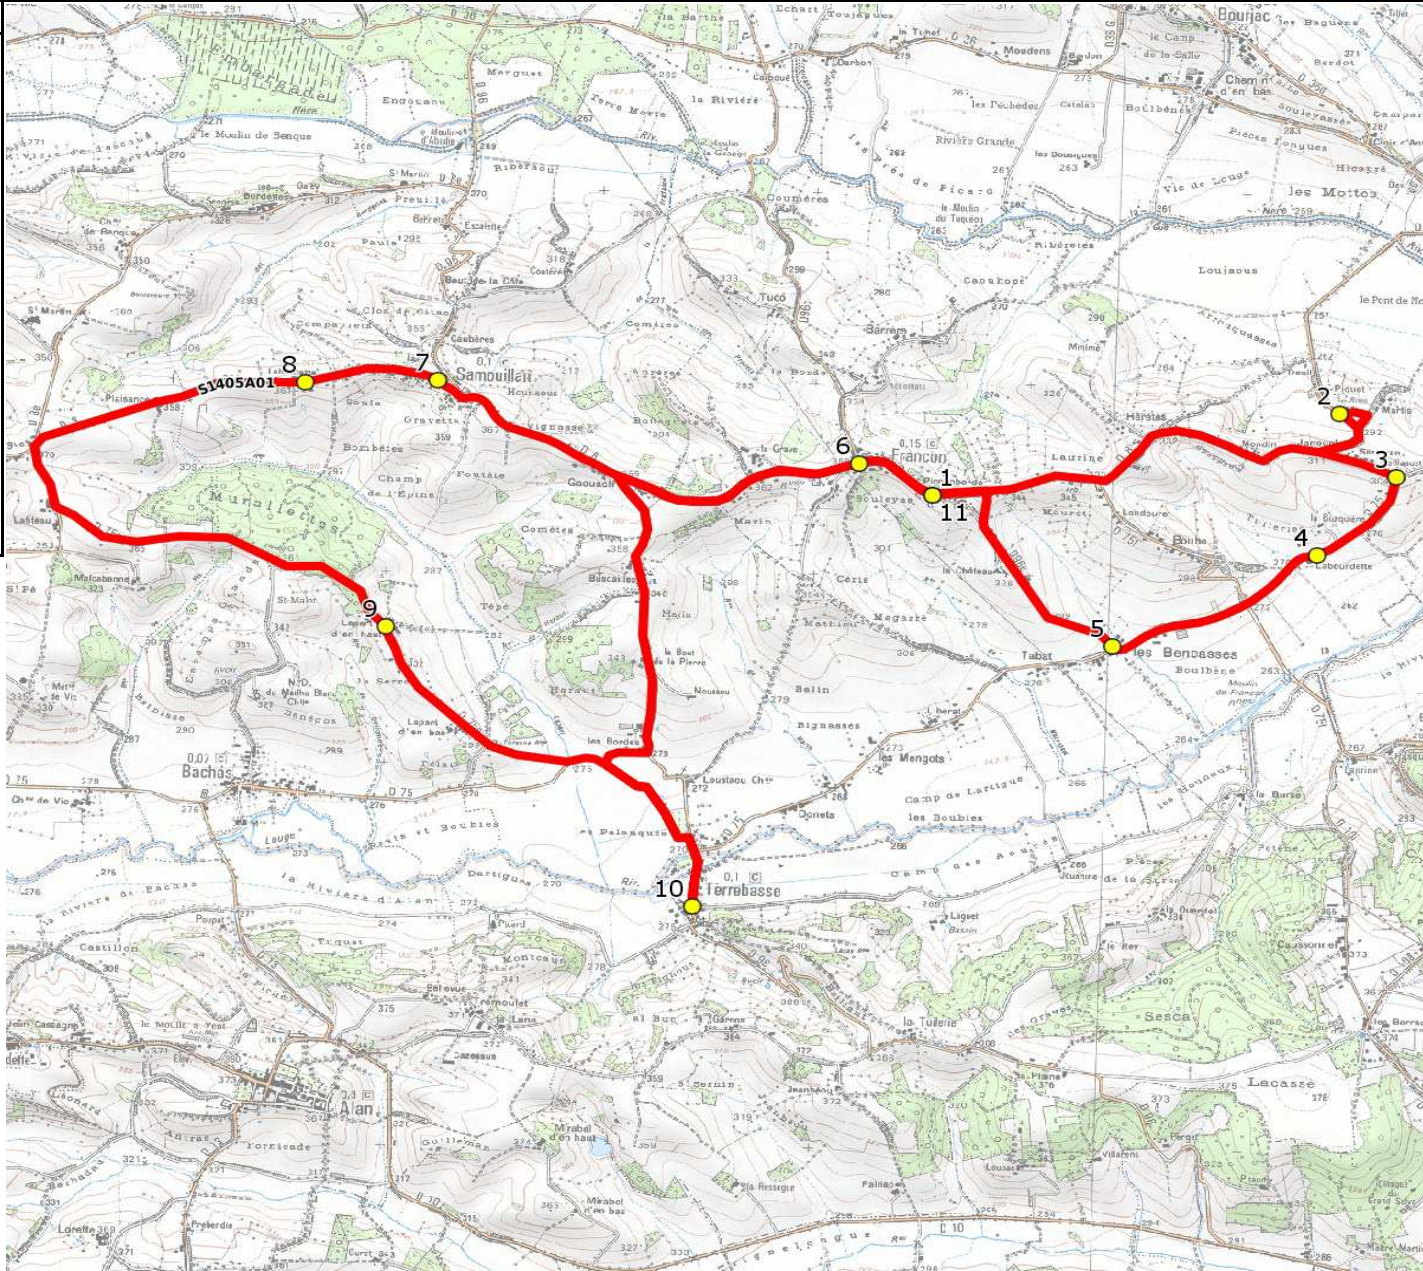

DIRECTION DES TRANSPORTS

Mise à jour : 01/08/2018	Ligne : FRANCON-RPI ALAN-FRANCON-TERREBASSE	Ligne N° : S1405
Marché (année de notification-durée) : 2018-7	Transporteur : CERT MIDI-PYRENEES	Km en charge : 20 Km
Nombre de places assises : 33 pl	Sous-traitant :	Année : 2018

ITINERAIRE INDICATIF (ALLER)	LM-JV--
FRANCON	
1. Ecole Elémentaire	08:05 (1)
2. RD8/Piquet/Martis	08:10
3. RD75/Caillouet	08:15
4. RD75/Labourdette	08:17
5. Bencasses	08:19
6. Place/Eglise	08:22
SAMOUILLAN	
7. ABCGn1105 Village	08:27
8. ABCGn1111 Labordette	08:28
BACHAS	
9. Hameau Lapart	08:33
TERREBASSE	
10. Ecole	08:40 (2)
FRANCON	
11. Ecole Elémentaire	08:55

Renvoi/Nota :
 1 : Accompagnant
 2 : Correspondance avec le service Bachas-RPI Alan-Francon

Mise à jour : 01/08/2018	Ligne : FRANCON-RPI ALAN-FRANCON-TERREBASSE	Ligne N° : S1405
Marché (année de notification-durée) : 2018-7	Transporteur : CERT MIDI-PYRENEES	Km en charge : 23 Km
Nombre de places assises : 33 pl	Sous-traitant :	Année : 2018

ITINERAIRE INDICATIF (RETOUR)	LM-JV--
FRANCON	
1. Ecole Élémentaire	16:35 (1)
TERREBASSE	
2. Ecole	16:50
BACHAS	
3. Hameau Lapart	16:52
SAMOUILLAN	
4. ABCGn1111 Labordette	16:57
5. ABCGn1105 Village	16:58
FRANCON	
6. Place/Eglise	17:05
7. RD8/Piquet/Martis	17:10
8. RD75/Caillouet	17:15
9. RD75/Labourdette	17:17
10. Bencasses	17:19
TERREBASSE	
11. RD75/Libérat	17:21
FRANCON	
12. Ecole Élémentaire	17:30 (1)