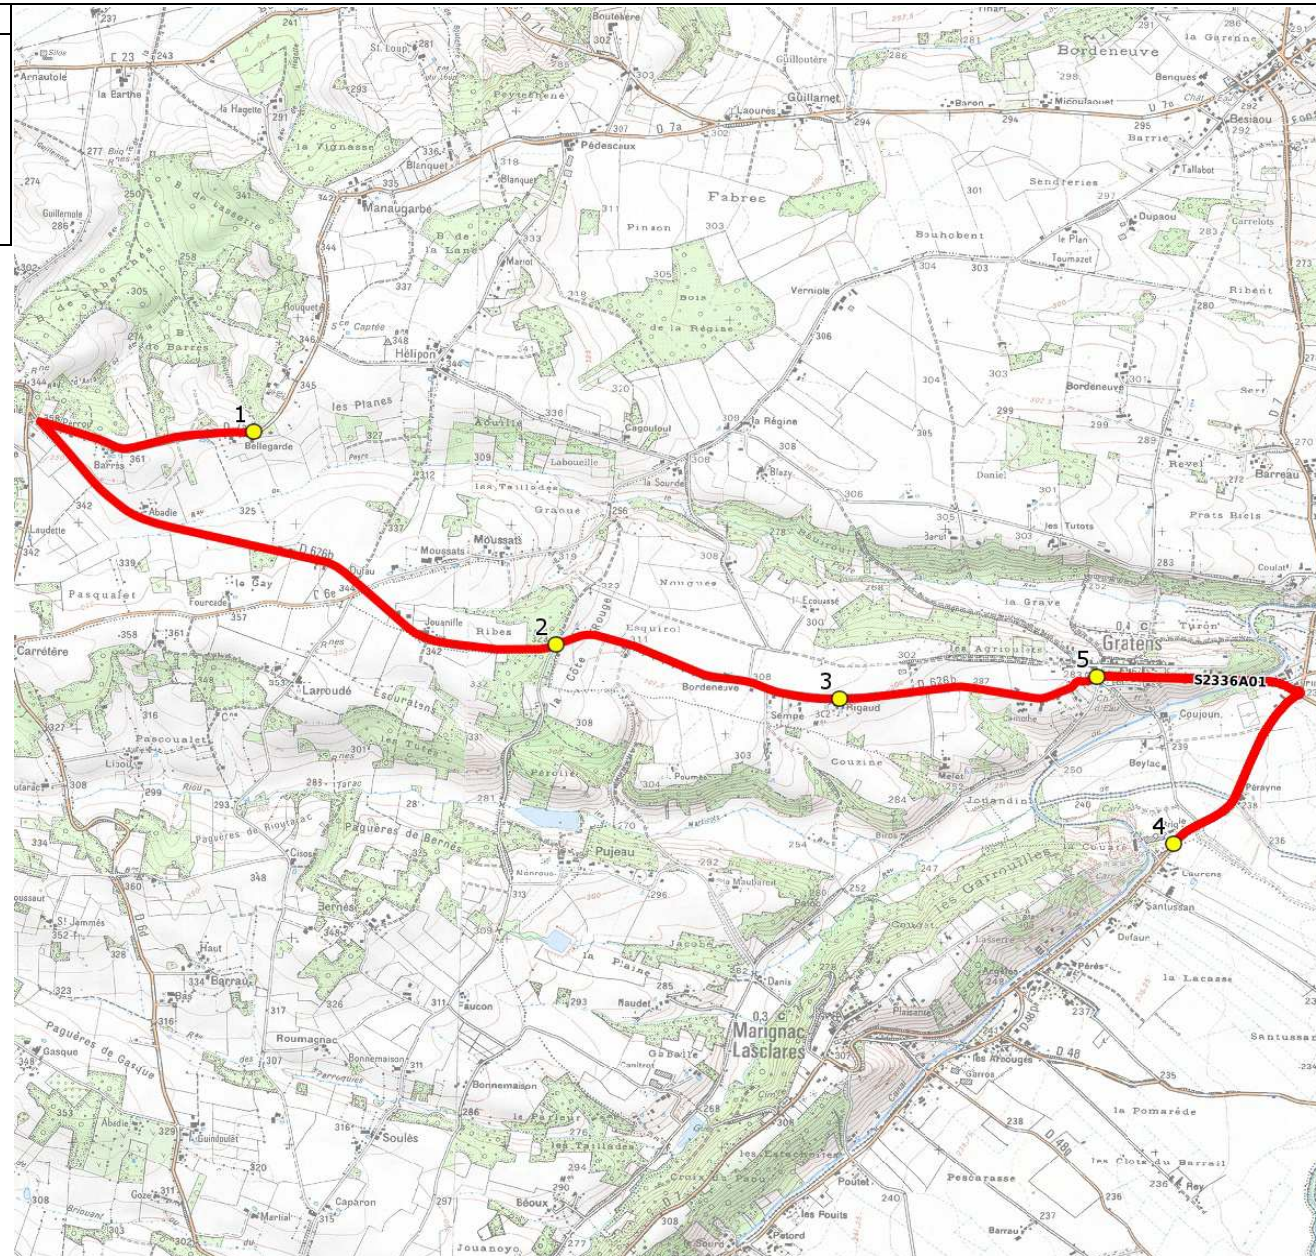

Mise à jour : 05/01/2017

Ligne : GRATENS-ECOLE GRATENS

Ligne N° : S2336

Marché (année de notification-durée) : 2016-5

Transporteur : CERT MIDI-PYRENEES

Km en charge : 10 Km

Nombre de places assises : 8 pl

Sous-traitant :

Année : 2016

ITINERAIRE INDICATIF (ALLER)	LMMJV--
POUY-DE-TOUGES	
1. RD7a/Bellegarde	08:30
GRATENS	
2. RD626b/Côte Rouge	08:35
3. RD626b/Rigaud 1	08:37
4. Briquetterie	08:42
5. Ecole Elémentaire	08:50

Mise à jour : 05/01/2017

Ligne : GRATENS-ECOLE GRATENS

Ligne N° : S2336

Marché (année de notification-durée) : 2016-5

Transporteur : CERT MIDI-PYRENEES

Km en charge : 15 Km

Nombre de places assises : 8 pl

Sous-traitant :

Année : 2016

ITINERAIRE INDICATIF (RETOUR)	LM-JV--	Merc								
GRATENS										
1. Ecole Élémentaire	17:00	12:05								
2. RD626b/Côte Rouge	17:08	12:08								
3. RD626b/Rigaud 1	17:10	4. Briquetterie	17:15	12:15	POUY-DE-TOUGES			5. RD7a/Bellegarde	17:25	12:25
4. Briquetterie	17:15	12:15								
POUY-DE-TOUGES										
5. RD7a/Bellegarde	17:25	12:25								